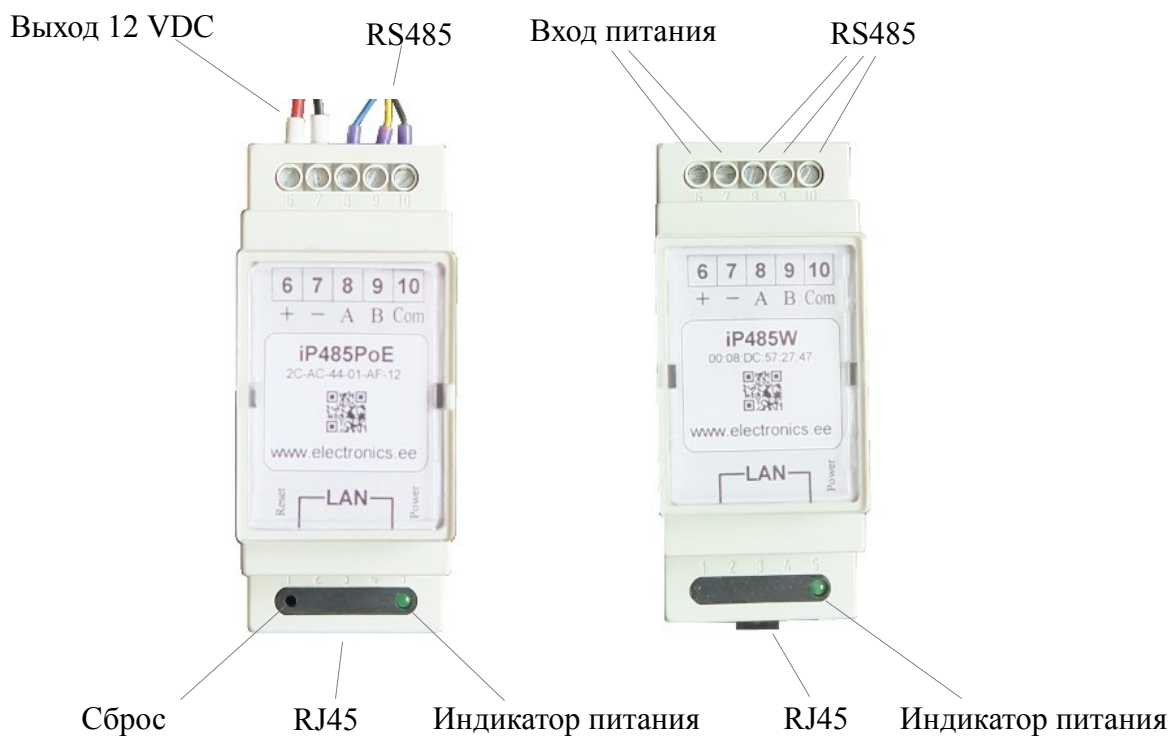

Конвертеры Ethernet - RS485

	IP485POE	IP485W
Ethernet, скорость	10/100 Mbit	10/100 Mbit
Ethernet, база	NePort	Wiznet
Макс. скорость RS485	921 кбод	460 кбод
Вход питания	PoE	5 – 34 VDC
Выход питания	12 VDC 0,5 A	-
Габариты	35 x 90 x 59 мм	35 x 90 x 59 мм