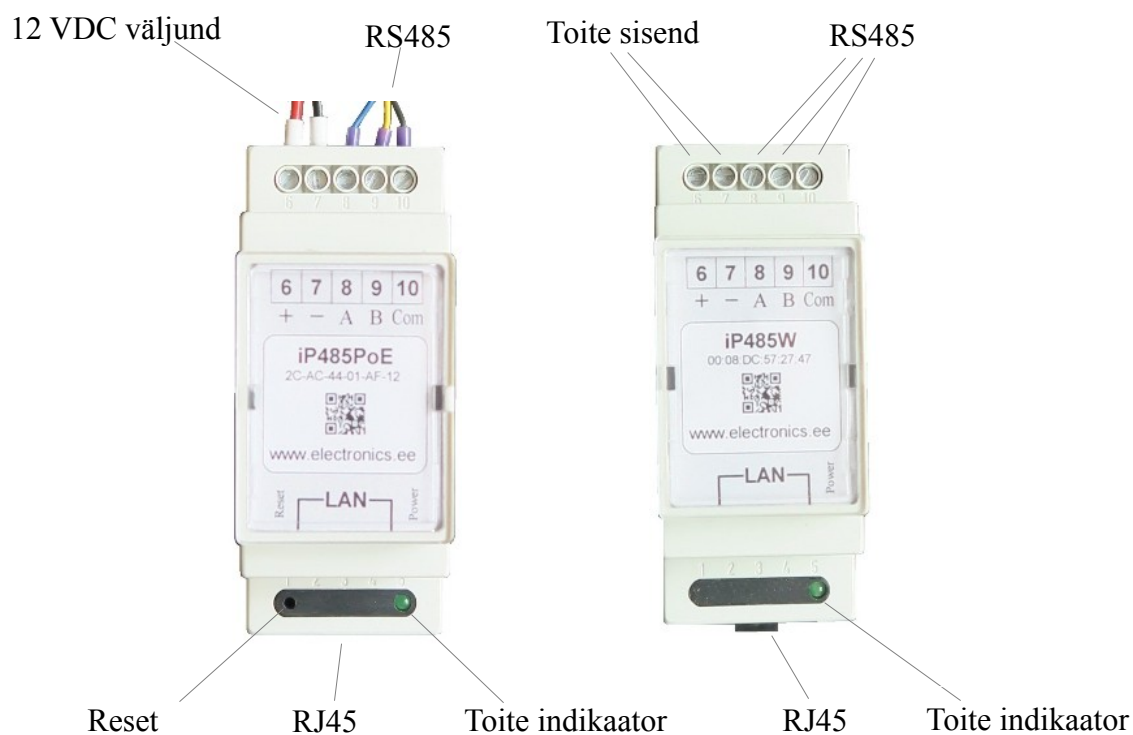

Konverterid Ethernet - RS485

	IP485POE	IP485W
Ethernet, kiirus	10/100 Mbit	10/100 Mbit
Ethernet, baas	NePort	Wiznet
RS485, max kiirus	921 кбод	460 кбод
Toite sisend	PoE	5 – 34 VDC
Toite väljund	12 VDC 0,5 A	-
Gabariidid	35 x 90 x 59 mm	35 x 90 x 59 mm